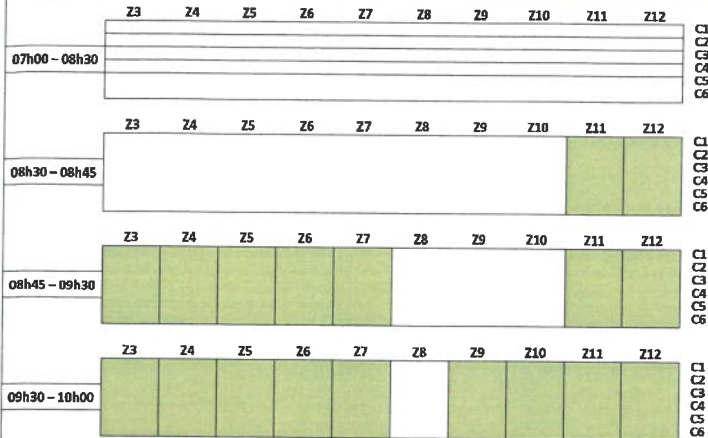

Jeudi – occupation du Grand Bassin

Matin