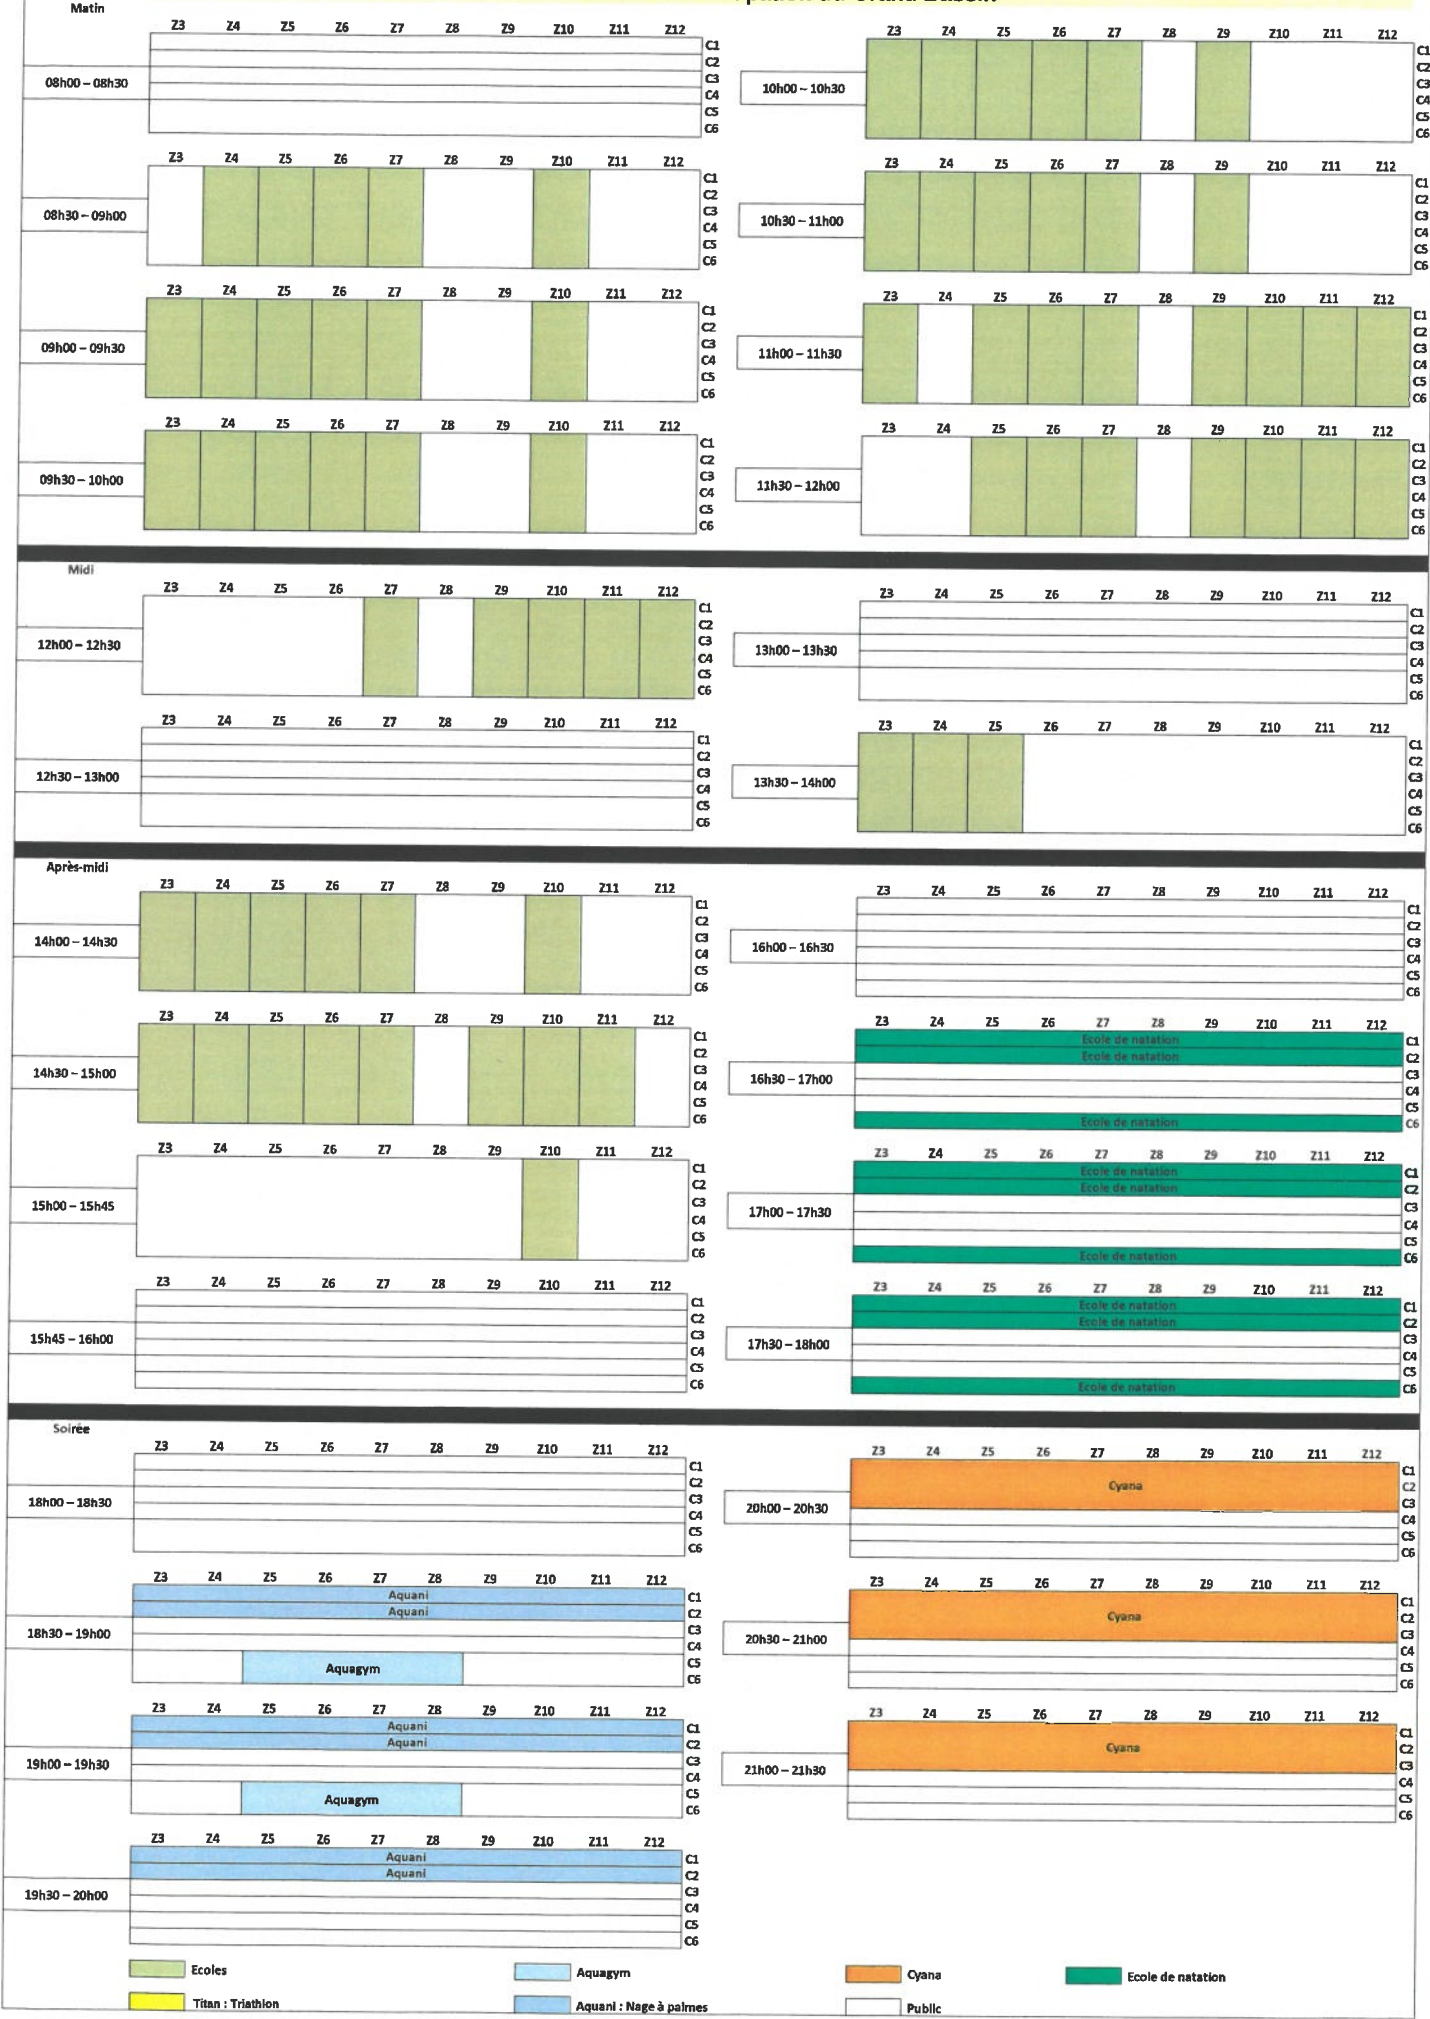

Vendredi - occupation du Grand Bassin