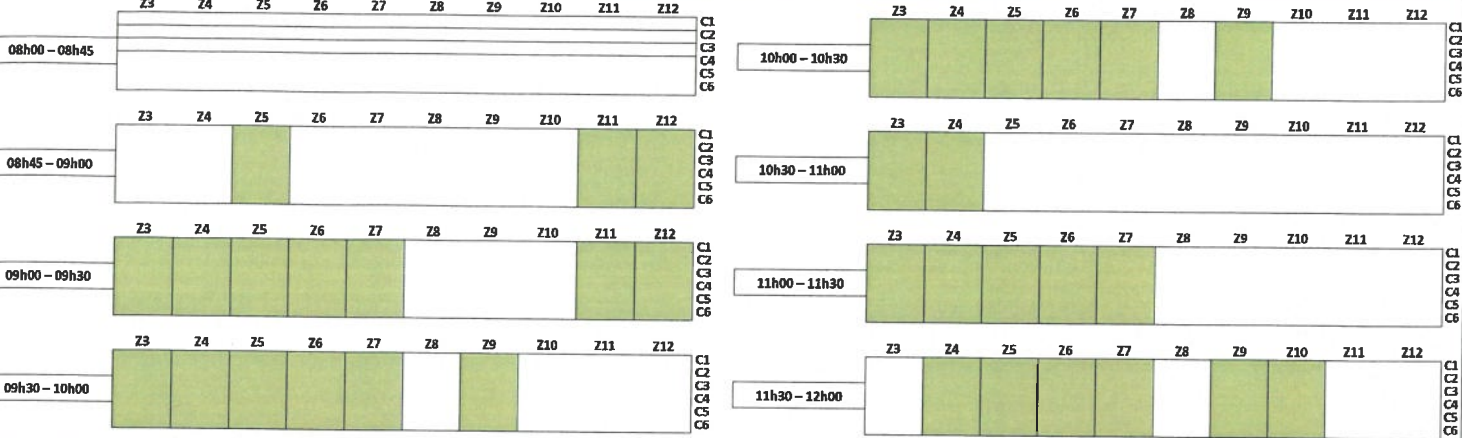

Lundi - occupation du Grand Bassin

Matin

Midi

Après-midi

Soirée

- Ecoles
- Aquagym
- Titan : Triathlon
- Aquani : Nage à palmes
- Public

Mardi – occupation du Grand Bassin

Matin

Midi

Après-midi

Soirée

Mercredi – occupation du Grand Bassin

Matin

Time Slot	Z3	Z4	Z5	Z6	Z7	Z8	Z9	Z10	Z11	Z12	Time Slot	Z3	Z4	Z5	Z6	Z7	Z8	Z9	Z10	Z11	Z12	
08h00 – 08h30											10h00 – 10h30											
08h30 – 08h45											10h30 – 11h00											
08h45 – 09h30											11h00 – 11h30											
09h30 – 10h00											11h30 – 12h00											

Midi

Time Slot	Z3	Z4	Z5	Z6	Z7	Z8	Z9	Z10	Z11	Z12	Time Slot	Z3	Z4	Z5	Z6	Z7	Z8	Z9	Z10	Z11	Z12	
12h00 – 12h30											13h00 – 13h30											
12h30 – 13h00											13h30 – 14h00											

Après-midi

Time Slot	Z3	Z4	Z5	Z6	Z7	Z8	Z9	Z10	Z11	Z12	Time Slot	Z3	Z4	Z5	Z6	Z7	Z8	Z9	Z10	Z11	Z12	
14h00 – 14h30											16h00 – 16h30											
14h30 – 15h00											16h30 – 17h00											
15h00 – 15h30											17h00 – 17h30											
15h30 – 16h00											17h30 – 18h00											

Soirée

Time Slot	Z3	Z4	Z5	Z6	Z7	Z8	Z9	Z10	Z11	Z12	Time Slot	Z3	Z4	Z5	Z6	Z7	Z8	Z9	Z10	Z11	Z12	
18h00 – 18h30											20h00 – 20h30											
18h30 – 19h00											20h30 – 21h00											
19h00 – 19h30											21h00 – 21h30											
19h30 – 20h00																						