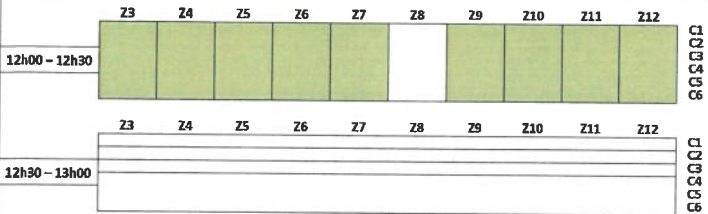

Jeudi – occupation du Grand Bassin

Matin

Midi

Après-midi

Soirée

Ecoles

Aquabike

ENN Synchro

Nivelles Diving club plongée

ENN adulte

Aquani : Nage à palmes

Public

Titan : Triathlon