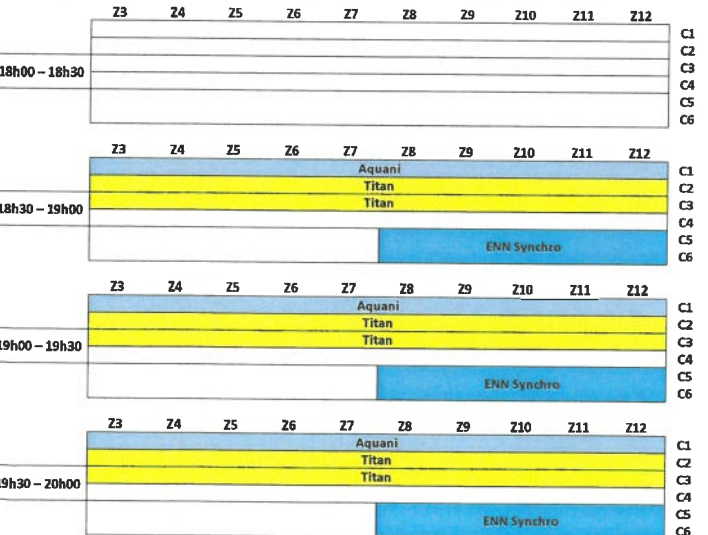

Jeudi – occupation du Grand Bassin

Matin

Midi

Après-midi

Soirée

Ecoles

Aquabike

ENN Synchro

Nivelles Diving club plongée

ENN adulte

Aquani : Nage à palmes

Public

Titan : Triathlon