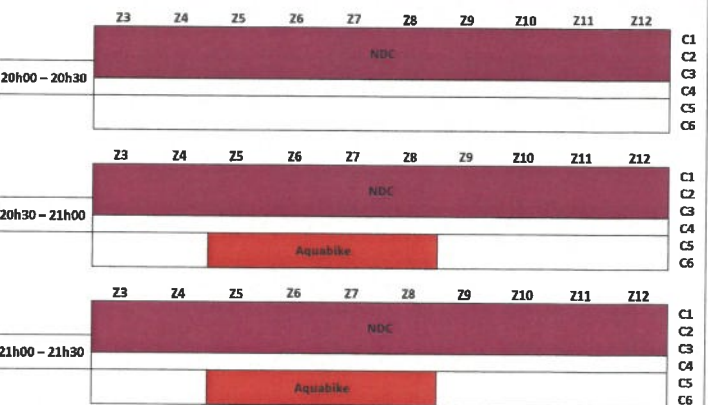

Jeudi – occupation du Grand Bassin

Matin

Midi

Après-midi

Soirée

Ecoles

Aquabike

ENN Synchro

Nivelles Diving club plongée

ENN adulte

Aquani : Nage à palmes

Public

Titan : Triathlon