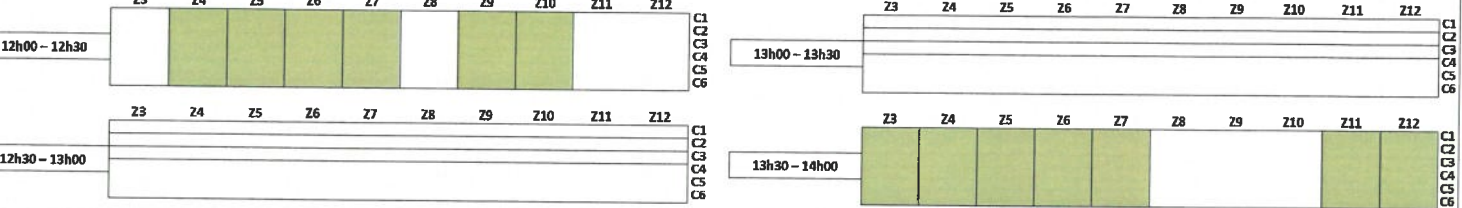

Après-midi