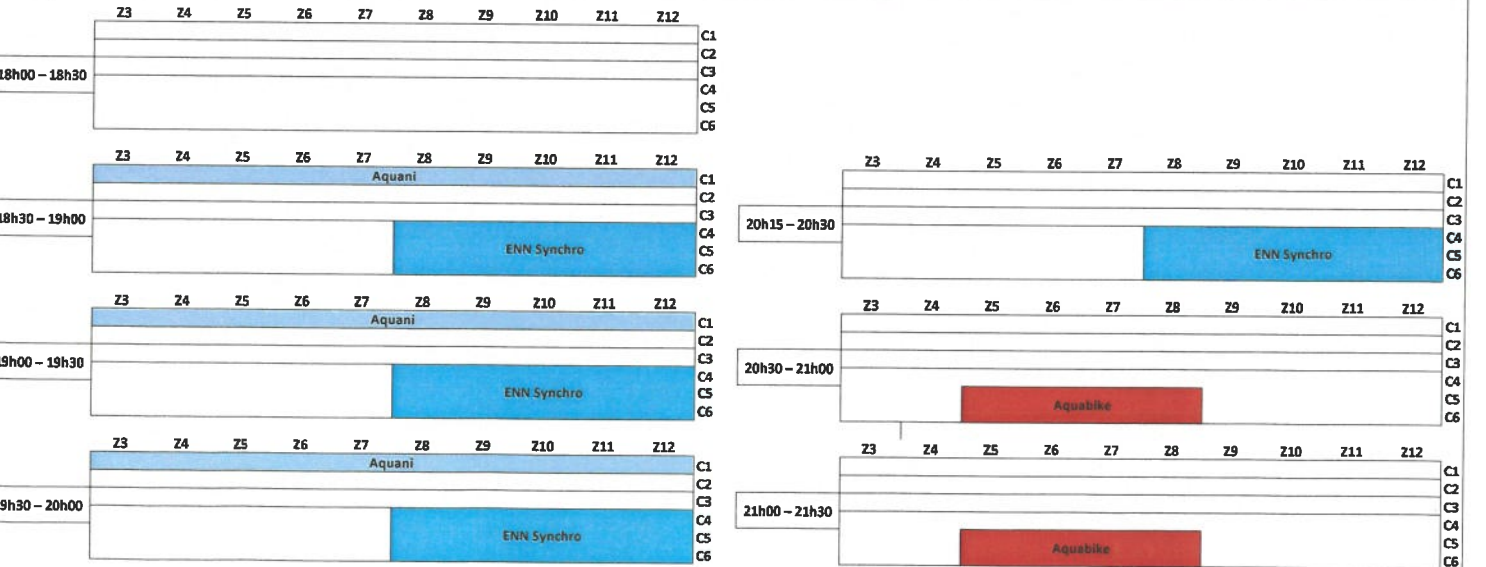

Midi

Après-midi

Soirée

Mercredi – occupation du Grand Bassin

Matin

Time Slot	Z3	Z4	Z5	Z6	Z7	Z8	Z9	Z10	Z11	Z12	Time Slot	Z3	Z4	Z5	Z6	Z7	Z8	Z9	Z10	Z11	Z12	
08h00 – 08h30											10h00 – 10h30											
08h30 – 08h45											10h30 – 11h00											
08h45 – 09h30											11h00 – 11h30											
09h30 – 10h00											11h30 – 12h00											

Midi

Time Slot	Z3	Z4	Z5	Z6	Z7	Z8	Z9	Z10	Z11	Z12	Time Slot	Z3	Z4	Z5	Z6	Z7	Z8	Z9	Z10	Z11	Z12	
12h00 – 12h30											13h00 – 13h30											
12h30 – 13h00											13h30 – 14h00											

Après-midi

Time Slot	Z3	Z4	Z5	Z6	Z7	Z8	Z9	Z10	Z11	Z12	Time Slot	Z3	Z4	Z5	Z6	Z7	Z8	Z9	Z10	Z11	Z12	
14h00 – 14h30											16h00 – 16h30											
14h30 – 15h00											16h30 – 17h00											
15h00 – 15h30											17h00 – 17h30											
15h30 – 16h00											17h30 – 18h00											

Soirée

Time Slot	Z3	Z4	Z5	Z6	Z7	Z8	Z9	Z10	Z11	Z12	Time Slot	Z3	Z4	Z5	Z6	Z7	Z8	Z9	Z10	Z11	Z12	
18h00 – 18h30											20h00 – 20h30											
18h30 – 19h00											20h30 – 21h00											
19h00 – 19h30											21h00 – 21h30											
19h30 – 20h00																						

Dimanche – occupation du Grand Bassin

Le planning est valable jusqu'au 18/02/2023

Cependant, la direction se réserve le droit d'y apporter des changements

Mise à jour : 05/01/23