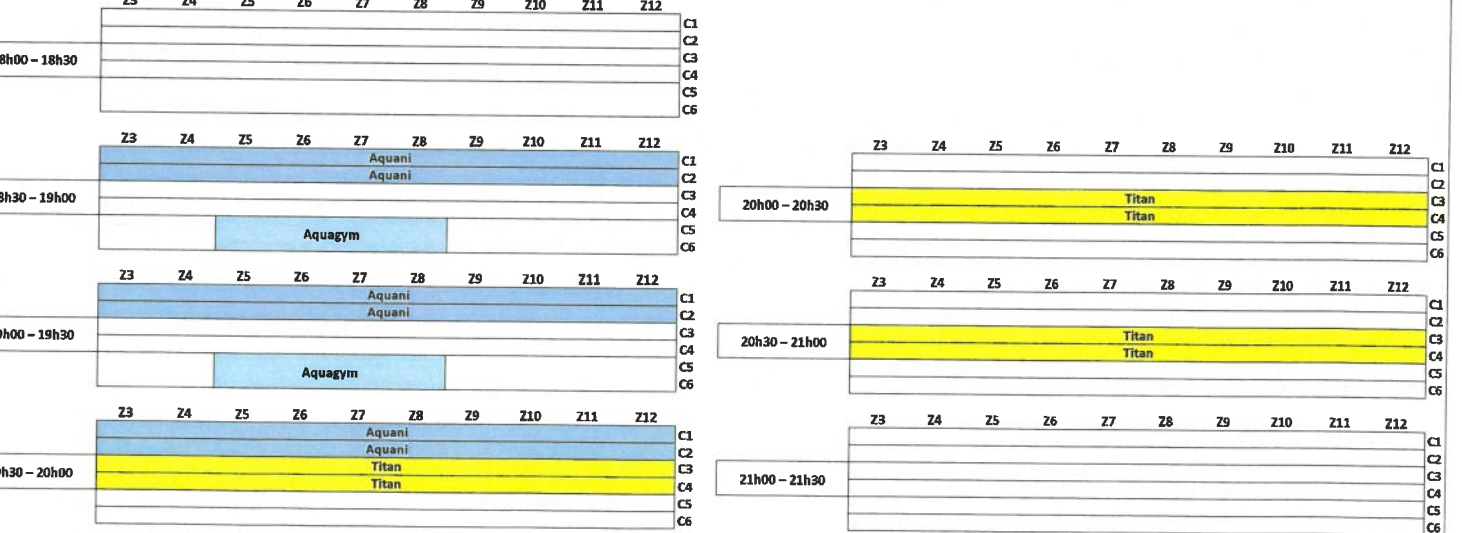

Lundi - occupation du Grand Bassin

Matin

Midi

Après-midi

Soirée

- Ecoles
- Aquagym
- Titan : Triathlon
- Aquani : Nage à palmes
- Public

Mardi – occupation du Grand Bassin

Matin

Midi

Après-midi

Soirée

Mercredi – occupation du Grand Bassin

Matin

Time Slot	Z3	Z4	Z5	Z6	Z7	Z8	Z9	Z10	Z11	Z12	Time Slot	Z3	Z4	Z5	Z6	Z7	Z8	Z9	Z10	Z11	Z12	
08h00 – 08h30											10h00 – 10h30											
08h30 – 08h45											10h30 – 11h00											
08h45 – 09h30											11h00 – 11h30											
09h30 – 10h00											11h30 – 12h00											

Midi

Time Slot	Z3	Z4	Z5	Z6	Z7	Z8	Z9	Z10	Z11	Z12	Time Slot	Z3	Z4	Z5	Z6	Z7	Z8	Z9	Z10	Z11	Z12	
12h00 – 12h30											13h00 – 13h30											
12h30 – 13h00											13h30 – 14h00											

Après-midi

Time Slot	Z3	Z4	Z5	Z6	Z7	Z8	Z9	Z10	Z11	Z12	Time Slot	Z3	Z4	Z5	Z6	Z7	Z8	Z9	Z10	Z11	Z12	
14h00 – 14h30											16h00 – 16h30											
14h30 – 15h00											16h30 – 17h00											
15h00 – 15h30											17h00 – 17h30											
15h30 – 16h00											17h30 – 18h00											

Soirée

Time Slot	Z3	Z4	Z5	Z6	Z7	Z8	Z9	Z10	Z11	Z12	Time Slot	Z3	Z4	Z5	Z6	Z7	Z8	Z9	Z10	Z11	Z12	
18h00 – 18h30											20h00 – 20h30											
18h30 – 19h00											20h30 – 21h00											
19h00 – 19h30											21h00 – 21h30											
19h30 – 20h00																						