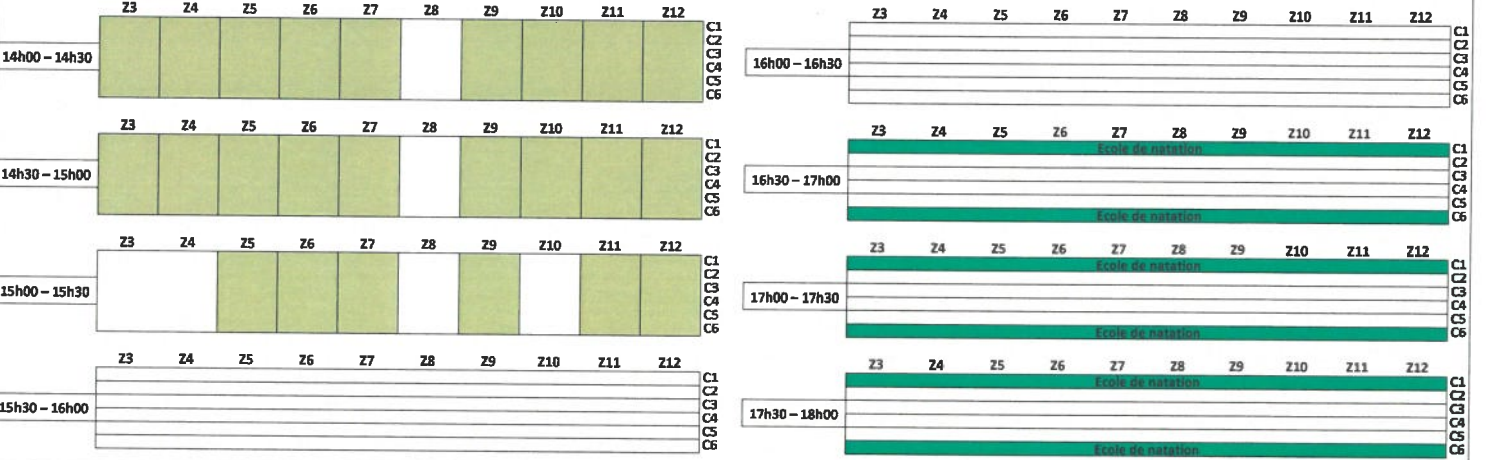

Lundi - occupation du Grand Bassin

Matin

Midi

Après-midi

Soirée

- Ecoles
- Aquagym
- Titan : Triathlon
- Aquani : Nage à palmes
- Public

Mardi – occupation du Grand Bassin

Matin

Midi

Après-midi

Soirée

Mercredi – occupation du Grand Bassin

Matin

Time Slot	Z3	Z4	Z5	Z6	Z7	Z8	Z9	Z10	Z11	Z12	Time Slot	Z3	Z4	Z5	Z6	Z7	Z8	Z9	Z10	Z11	Z12	
08h00 – 08h30											10h00 – 10h30											
08h30 – 08h45											10h30 – 11h00											
08h45 – 09h30											11h00 – 11h30											
09h30 – 10h00											11h30 – 12h00											

Midi

Time Slot	Z3	Z4	Z5	Z6	Z7	Z8	Z9	Z10	Z11	Z12	Time Slot	Z3	Z4	Z5	Z6	Z7	Z8	Z9	Z10	Z11	Z12	
12h00 – 12h30											13h00 – 13h30											
12h30 – 13h00											13h30 – 14h00											

Après-midi

Time Slot	Z3	Z4	Z5	Z6	Z7	Z8	Z9	Z10	Z11	Z12	Time Slot	Z3	Z4	Z5	Z6	Z7	Z8	Z9	Z10	Z11	Z12	
14h00 – 14h30											16h00 – 16h30											
14h30 – 15h00											16h30 – 17h00											
15h00 – 15h30											17h00 – 17h30											
15h30 – 16h00											17h30 – 18h00											

Soirée

Time Slot	Z3	Z4	Z5	Z6	Z7	Z8	Z9	Z10	Z11	Z12	Time Slot	Z3	Z4	Z5	Z6	Z7	Z8	Z9	Z10	Z11	Z12	
18h00 – 18h30											20h00 – 20h30											
18h30 – 19h00											20h30 – 21h00											
19h00 – 19h30											21h00 – 21h30											
19h30 – 20h00																						