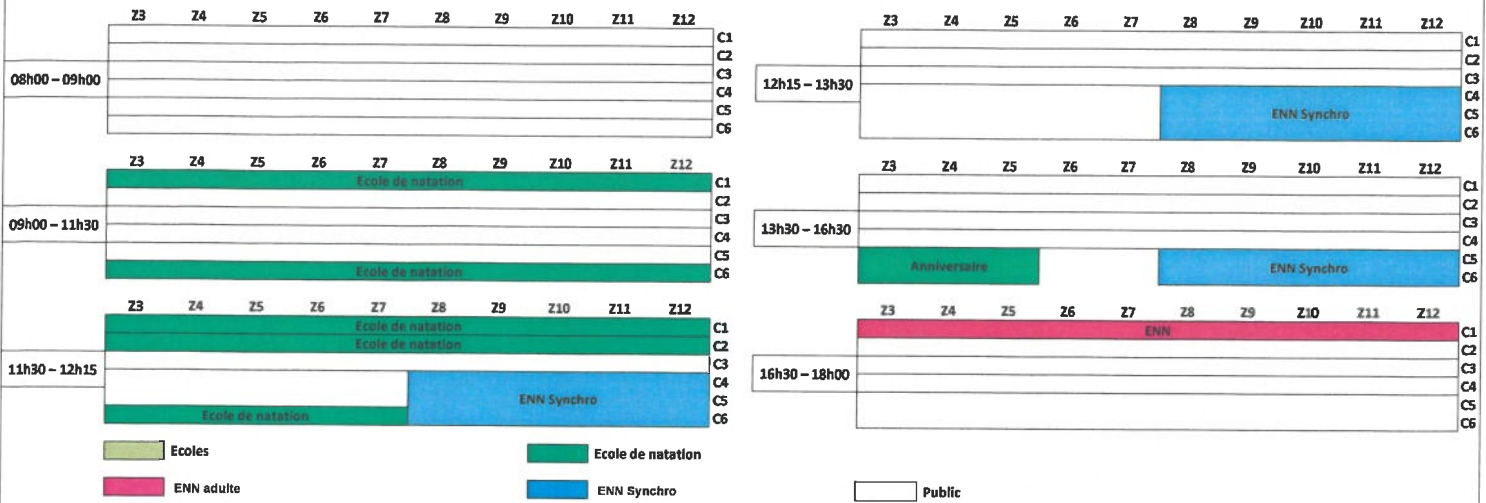

Midi

Après-midi

Soirée

Mercredi – occupation du Grand Bassin

Matin

Time Slot	Z3	Z4	Z5	Z6	Z7	Z8	Z9	Z10	Z11	Z12	Time Slot	Z3	Z4	Z5	Z6	Z7	Z8	Z9	Z10	Z11	Z12	
08h00 – 08h30											10h00 – 10h30											
08h30 – 08h45											10h30 – 11h00											
08h45 – 09h30											11h00 – 11h30											
09h30 – 10h00											11h30 – 12h00											

Soirée

Time Slot	Z3	Z4	Z5	Z6	Z7	Z8	Z9	Z10	Z11	Z12	Time Slot	Z3	Z4	Z5	Z6	Z7	Z8	Z9	Z10	Z11	Z12	
18h00 – 18h30											20h00 – 20h30											
18h30 – 19h00											20h30 – 21h00											
19h00 – 19h30											21h00 – 21h30											
19h30 – 20h00																						

ENN Synchro

Nivelles Diving club plongée

ENN adulte

Aquani : Nage à palmes

Public

Titan : Triathlon

Vendredi - occupation du Grand Bassin

Samedi – occupation du Grand Bassin

Dimanche – occupation du Grand Bassin

Le planning est valable jusqu'au 18/02/2023

Cependant, la direction se réserve le droit d'y apporter des changements

Mise à jour : 05/01/23