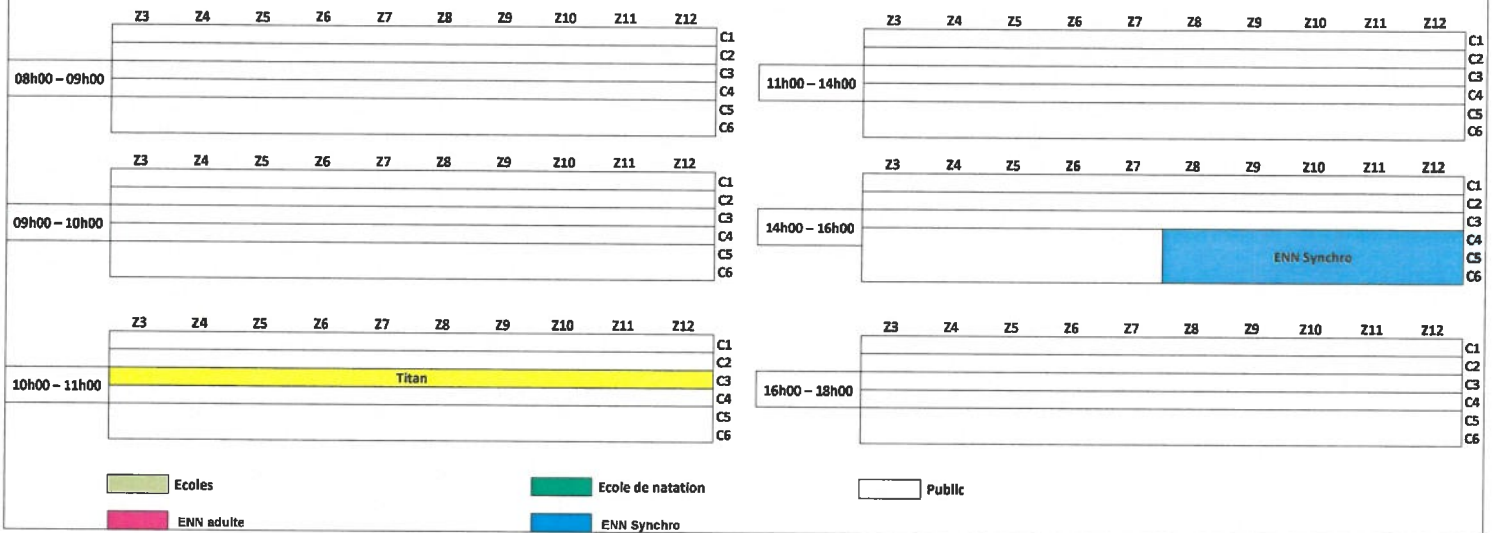

Midi

Après-midi

Soirée

Mercredi – occupation du Grand Bassin

Matin

Time Slot	Z3	Z4	Z5	Z6	Z7	Z8	Z9	Z10	Z11	Z12	Time Slot	Z3	Z4	Z5	Z6	Z7	Z8	Z9	Z10	Z11	Z12	
08h00 – 08h30											10h00 – 10h30											
08h30 – 08h45											10h30 – 11h00											
08h45 – 09h30											11h00 – 11h30											
09h30 – 10h00											11h30 – 12h00											

Soirée

Time Slot	Z3	Z4	Z5	Z6	Z7	Z8	Z9	Z10	Z11	Z12	Time Slot	Z3	Z4	Z5	Z6	Z7	Z8	Z9	Z10	Z11	Z12	
18h00 – 18h30											20h00 – 20h30											
18h30 – 19h00											20h30 – 21h00											
19h00 – 19h30											21h00 – 21h30											
19h30 – 20h00																						

Dimanche – occupation du Grand Bassin

Le planning est valable jusqu'au 18/02/2023

Cependant, la direction se réserve le droit d'y apporter des changements

Mise à jour : 05/01/23