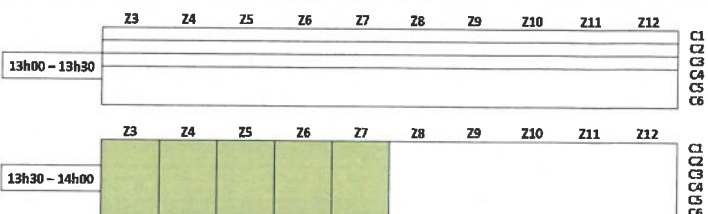

Jeudi – occupation du Grand Bassin

Matin

Midi

Après-midi

Soirée

Ecoles

Aquabike

ENN Synchro

Nivelles Diving club plongée

ENN adulte

Aquani : Nage à palmes

Public

Titan : Triathlon