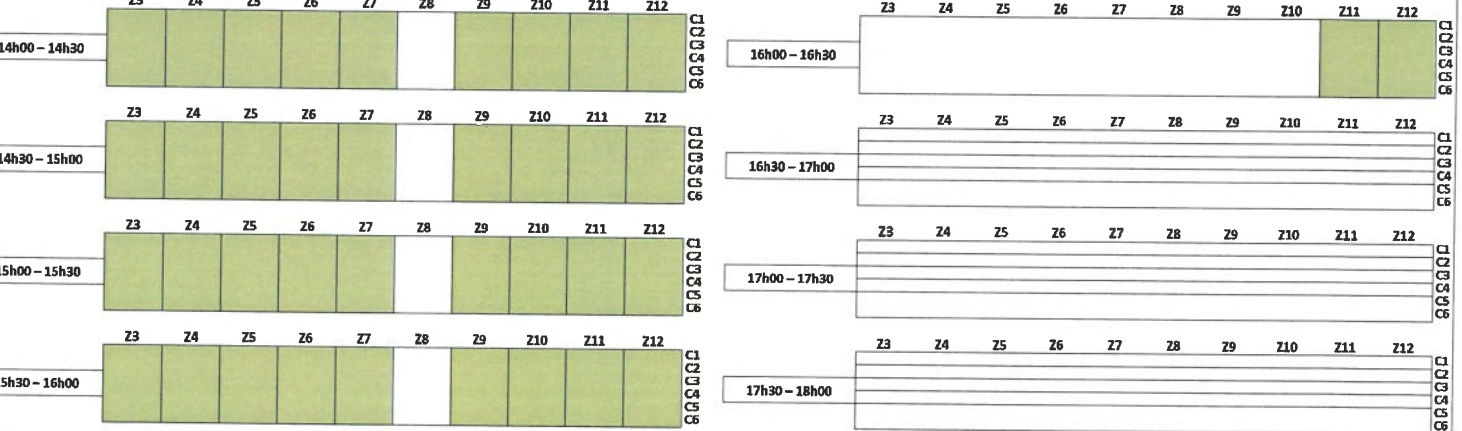

Lundi - occupation du Grand Bassin

Matin

Midi

Après-midi

Soirée

- Ecoles
- Aquagym
- Titan : Triathlon
- Aquani : Nage à palmes
- Public