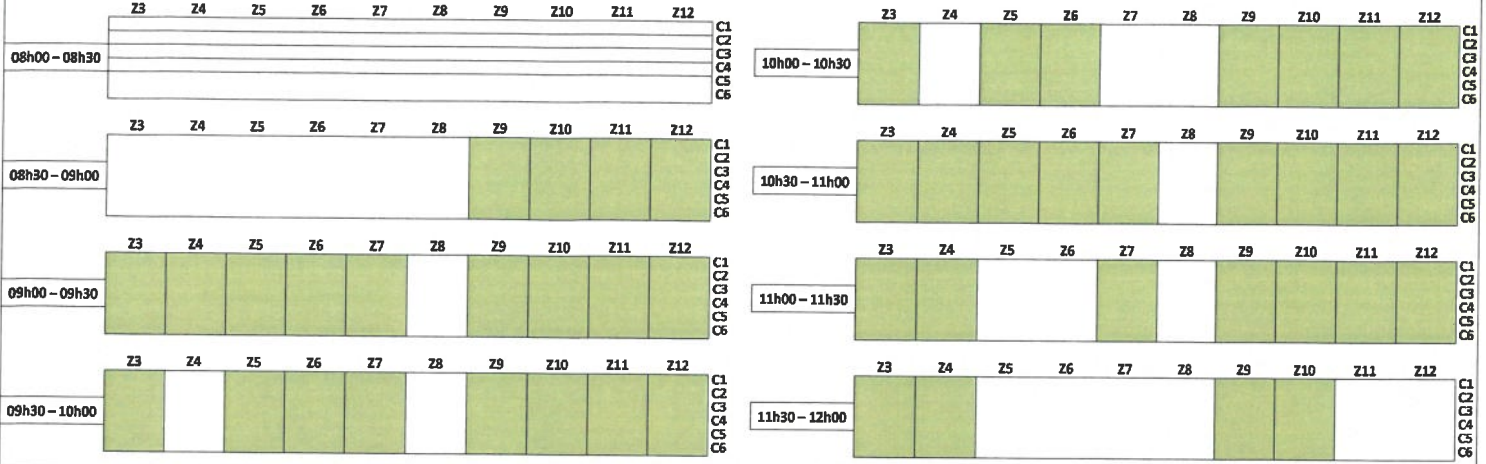

Midi

Après-midi

Soirée

Mercredi – occupation du Grand Bassin

Matin

Time Slot	Z3	Z4	Z5	Z6	Z7	Z8	Z9	Z10	Z11	Z12	Time Slot	Z3	Z4	Z5	Z6	Z7	Z8	Z9	Z10	Z11	Z12	
08h00 – 08h30											10h00 – 10h30											
08h30 – 08h45											10h30 – 11h00											
08h45 – 09h30											11h00 – 11h30											
09h30 – 10h00											11h30 – 12h00											

Midi

Time Slot	Z3	Z4	Z5	Z6	Z7	Z8	Z9	Z10	Z11	Z12	Time Slot	Z3	Z4	Z5	Z6	Z7	Z8	Z9	Z10	Z11	Z12	
12h00 – 12h30											13h00 – 13h30											
12h30 – 13h00											13h30 – 14h00											

Après-midi

Time Slot	Z3	Z4	Z5	Z6	Z7	Z8	Z9	Z10	Z11	Z12	Time Slot	Z3	Z4	Z5	Z6	Z7	Z8	Z9	Z10	Z11	Z12	
14h00 – 14h30											16h00 – 16h30											
14h30 – 15h00											16h30 – 17h00											
15h00 – 15h30											17h00 – 17h30											
15h30 – 16h00											17h30 – 18h00											

Soirée

Time Slot	Z3	Z4	Z5	Z6	Z7	Z8	Z9	Z10	Z11	Z12	Time Slot	Z3	Z4	Z5	Z6	Z7	Z8	Z9	Z10	Z11	Z12	
18h00 – 18h30											20h00 – 20h30											
18h30 – 19h00											20h30 – 21h00											
19h00 – 19h30											21h00 – 21h30											
19h30 – 20h00																						