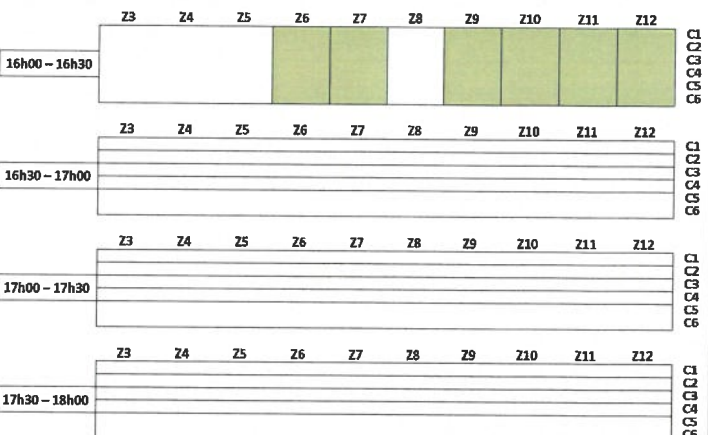

Après-midi