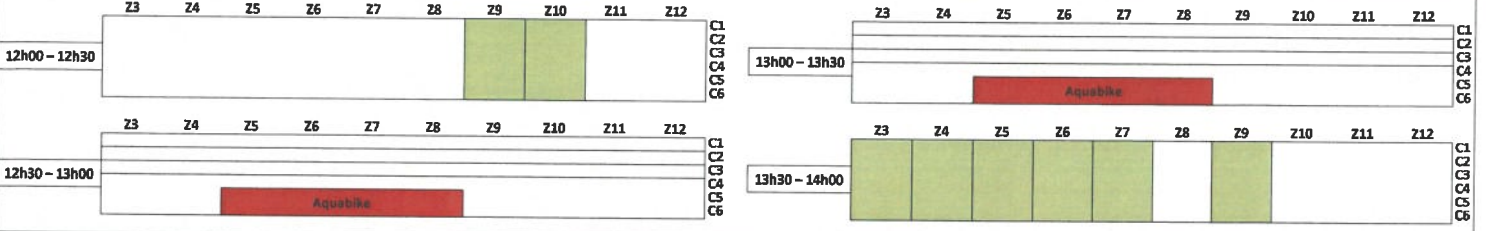

Midi

Après-midi

Soirée

Mercredi – occupation du Grand Bassin

Matin

Time Slot	Z3	Z4	Z5	Z6	Z7	Z8	Z9	Z10	Z11	Z12	Time Slot	Z3	Z4	Z5	Z6	Z7	Z8	Z9	Z10	Z11	Z12	
08h00 – 08h30											10h00 – 10h30											
08h30 – 08h45											10h30 – 11h00											
08h45 – 09h30											11h00 – 11h30											
09h30 – 10h00											11h30 – 12h00											

Midi

Time Slot	Z3	Z4	Z5	Z6	Z7	Z8	Z9	Z10	Z11	Z12	Time Slot	Z3	Z4	Z5	Z6	Z7	Z8	Z9	Z10	Z11	Z12	
12h00 – 12h30											13h00 – 13h30											
12h30 – 13h00											13h30 – 14h00											

Après-midi

Time Slot	Z3	Z4	Z5	Z6	Z7	Z8	Z9	Z10	Z11	Z12	Time Slot	Z3	Z4	Z5	Z6	Z7	Z8	Z9	Z10	Z11	Z12	
14h00 – 14h30											16h00 – 16h30											
14h30 – 15h00											16h30 – 17h00											
15h00 – 15h30											17h00 – 17h30											
15h30 – 16h00											17h30 – 18h00											

Soirée

Time Slot	Z3	Z4	Z5	Z6	Z7	Z8	Z9	Z10	Z11	Z12	Time Slot	Z3	Z4	Z5	Z6	Z7	Z8	Z9	Z10	Z11	Z12	
18h00 – 18h30											20h00 – 20h30											
18h30 – 19h00											20h30 – 21h00											
19h00 – 19h30											21h00 – 21h30											
19h30 – 20h00																						