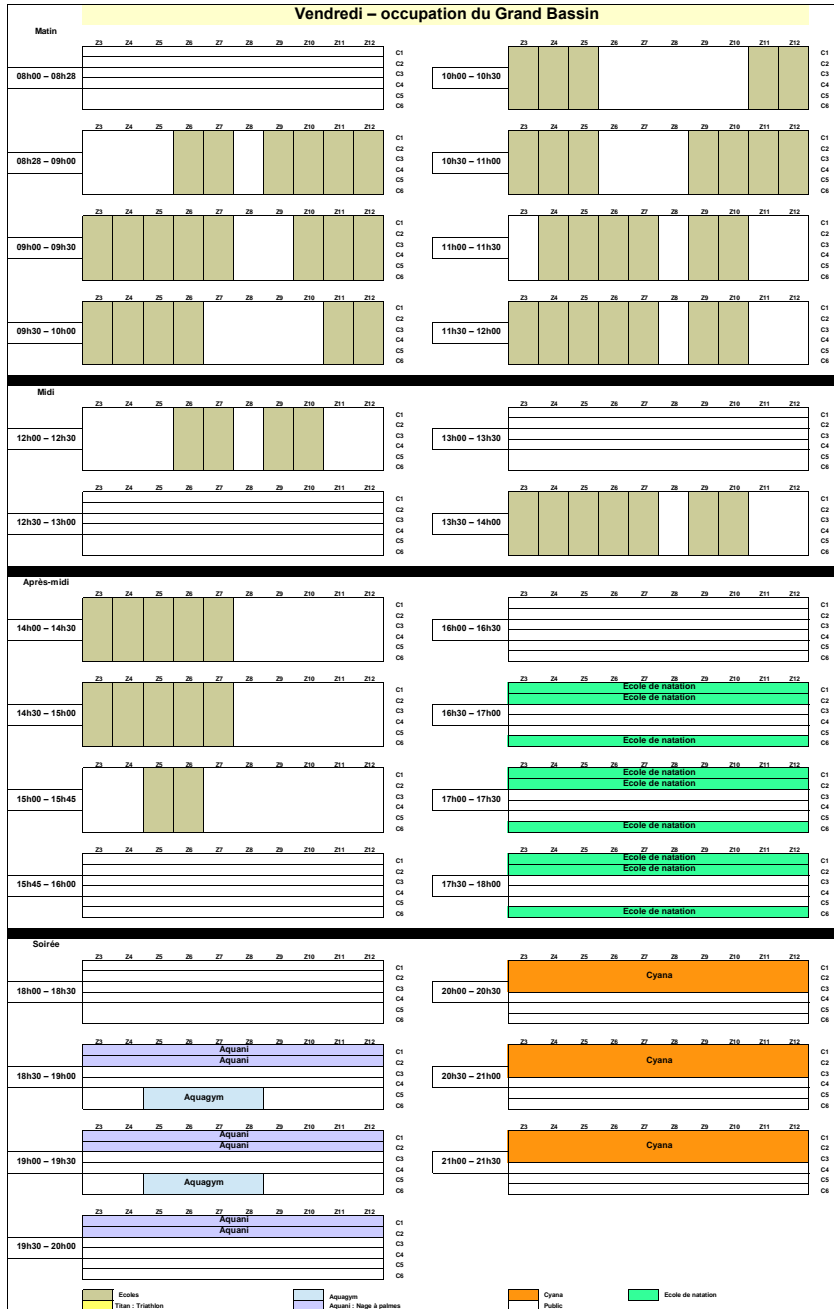

HORAIRE 2024 : PERIODE SCOLAIRE du 13/05 au 7/07

Le planning est valable jusqu'au 7/07/2024
 Cependant, la direction se réserve le droit d'y apporter des changements
 21-05-24