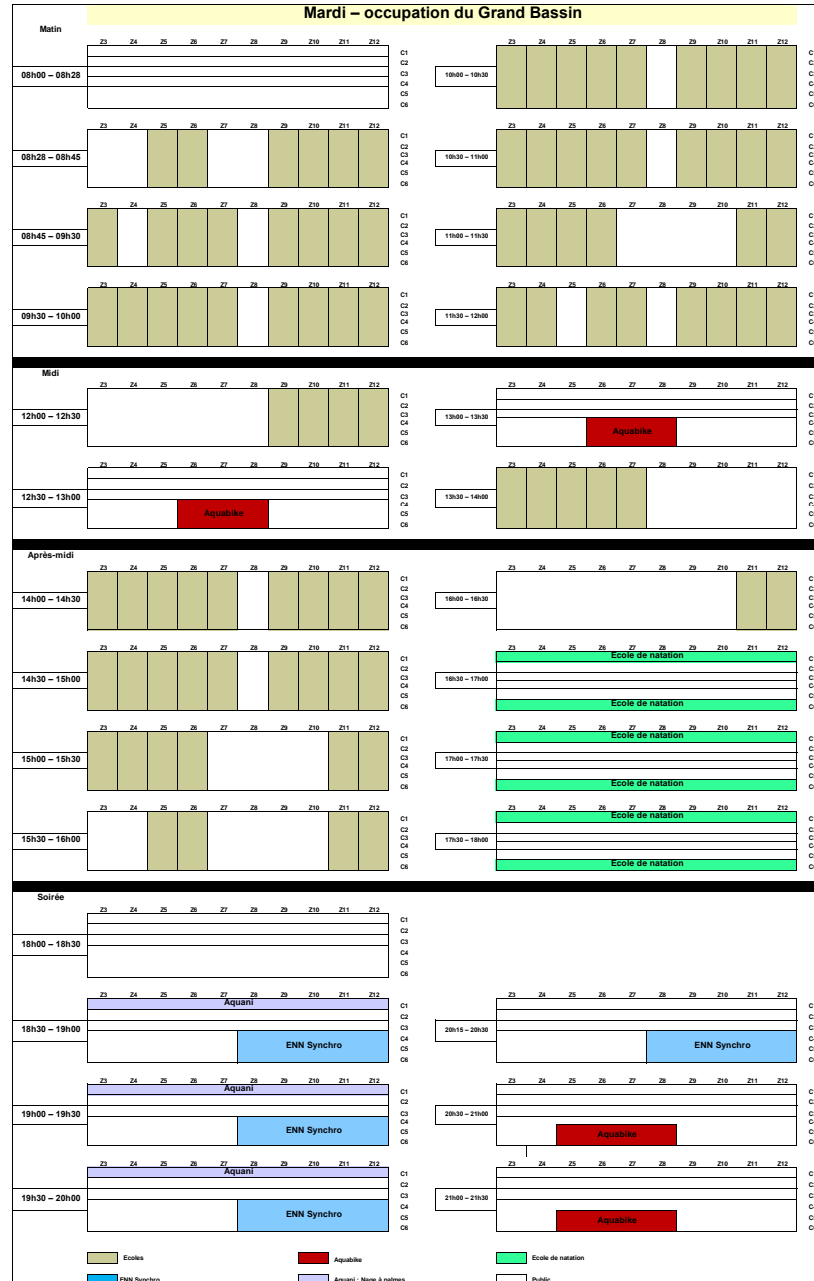

HORAIRE 2024 : PERIODE SCOLAIRE du 13/05 au 7/07

Le planning est valable jusqu'au 7/07/2024
 Cependant, la direction se réserve le droit d'y apporter des changements
 21-05-24