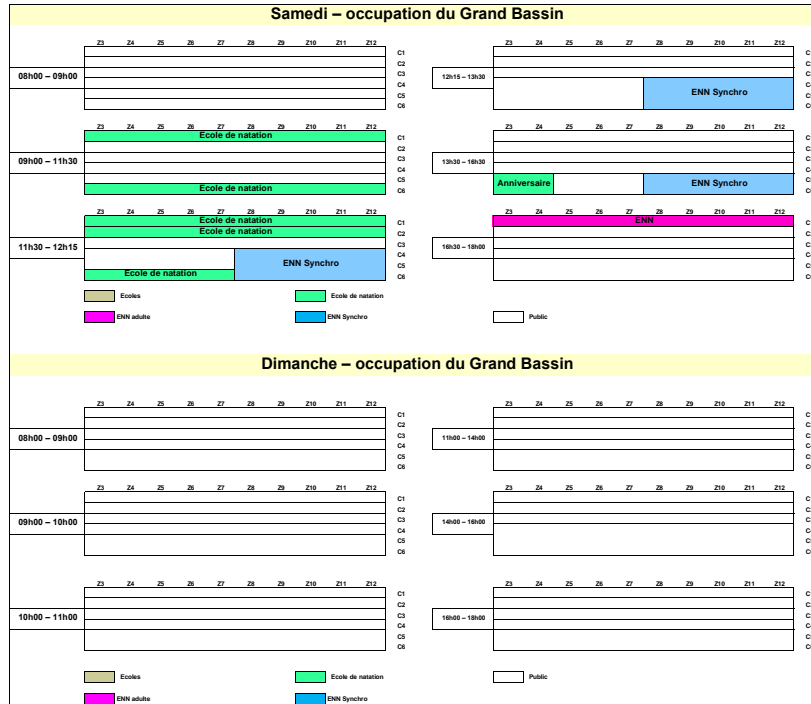

HORAIRE 2024 : PERIODE SCOLAIRE du 13/05 au 7/07

Le planning est valable jusqu'au 7/07/2024
 Cependant, la direction se réserve le droit d'y apporter des changements
 21-05-24