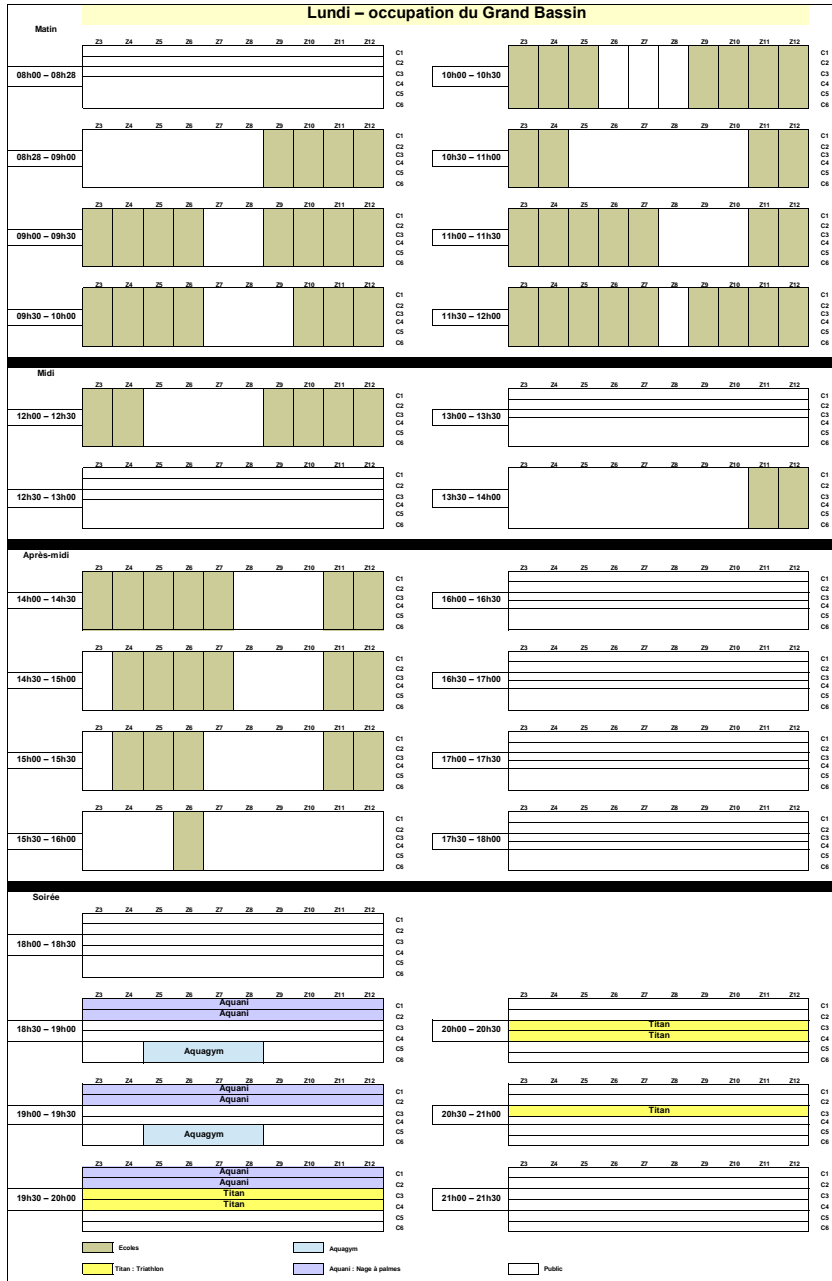

HORAIRE 2024 : PERIODE SCOLAIRE du 13/05 au 7/07

Le planning est valable jusqu'au 7/07/2024
 Cependant, la direction se réserve le droit d'y apporter des changements
 21-05-24