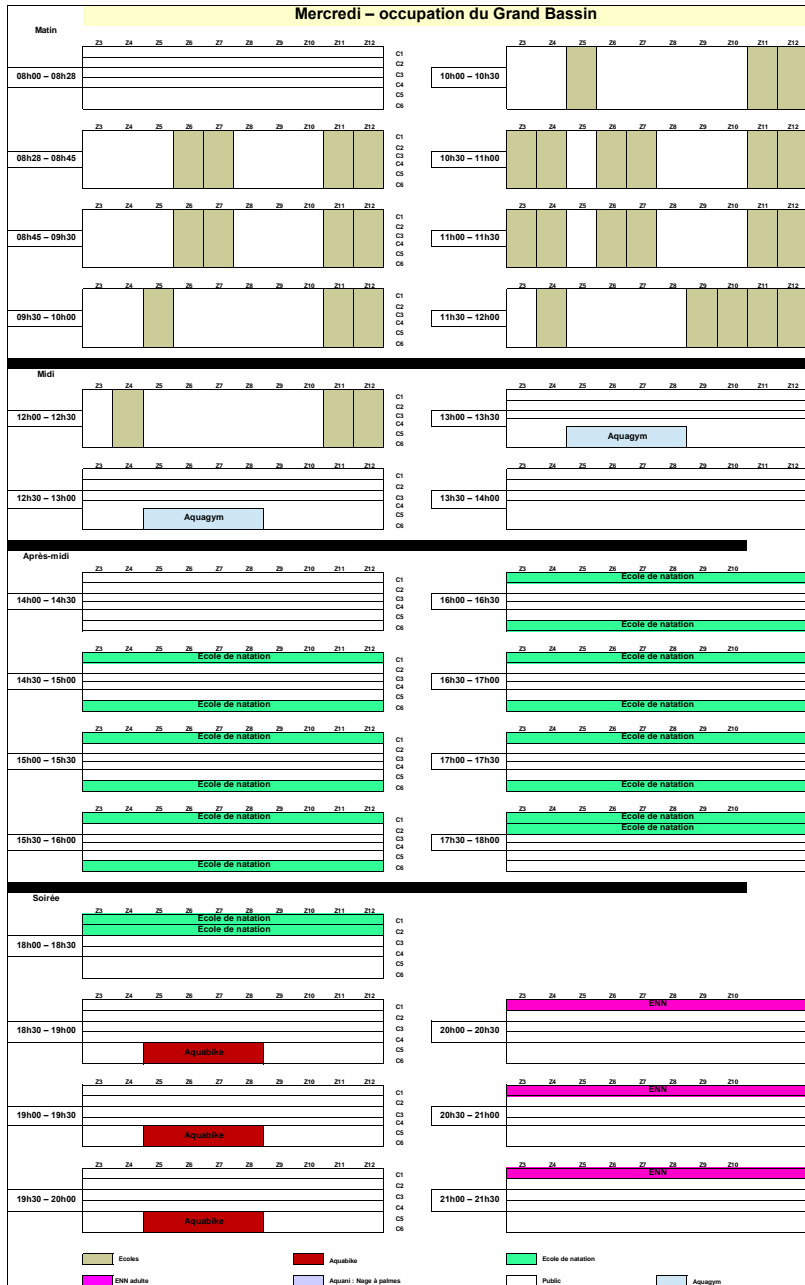

HORAIRE 2024 : PERIODE SCOLAIRE du 13/05 au 7/07

Le planning est valable jusqu'au 7/07/2024
 Cependant, la direction se réserve le droit d'y apporter des changements
 21-05-24