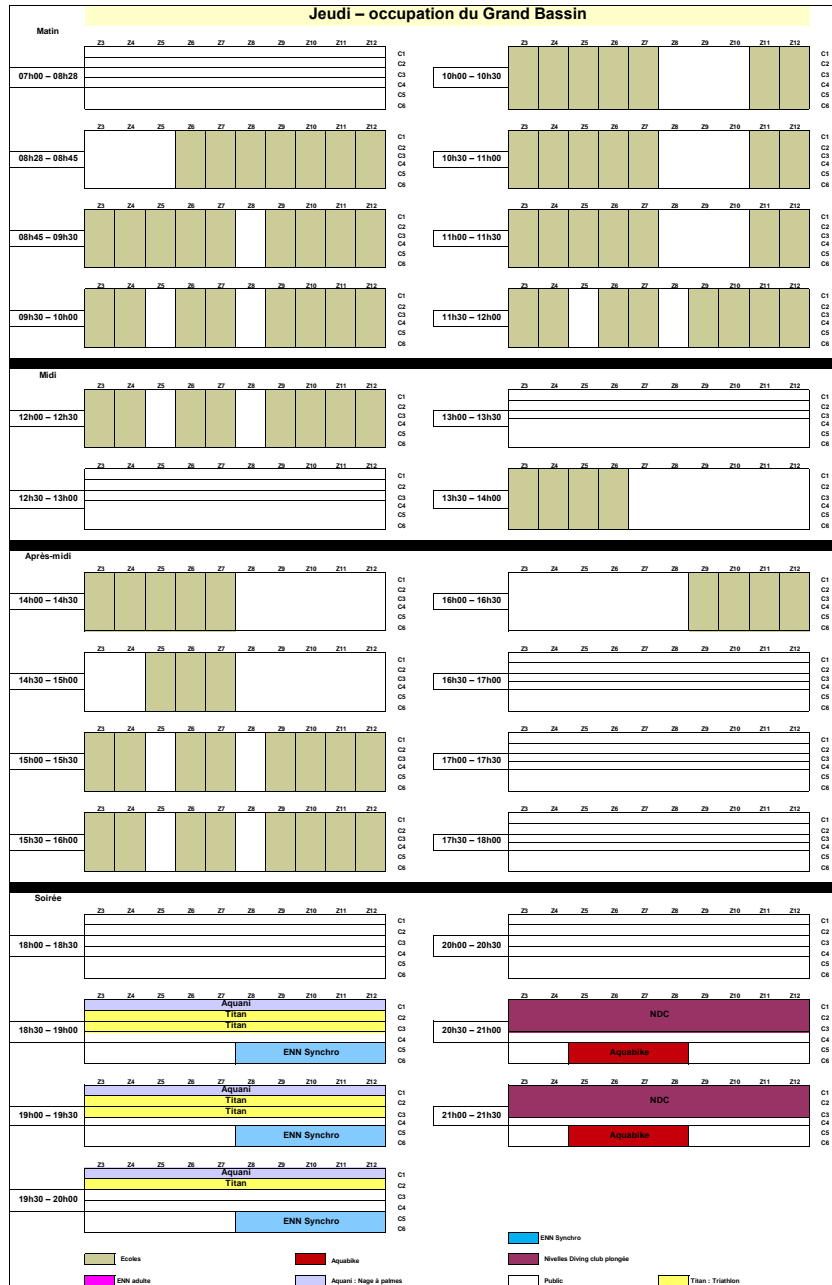

HORAIRE 2024 : PERIODE SCOLAIRE du 13/05 au 7/07

Le planning est valable jusqu'au 7/07/2024
 Cependant, la direction se réserve le droit d'y apporter des changements
 21-05-24