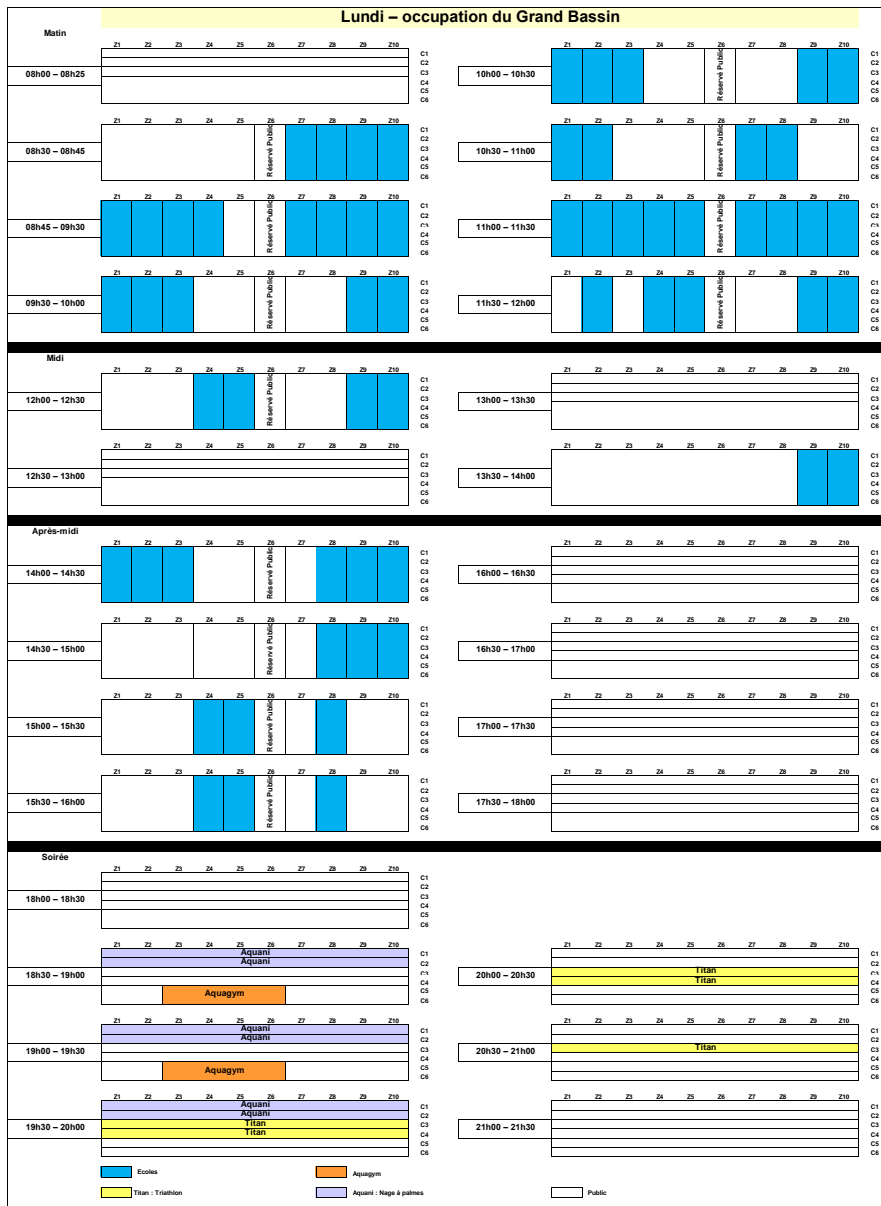

HORAIRE 2024 : PERIODE SCOLAIRE du 02/09 au 18/10

Le planning est valable jusqu'au 18/10/2024  
Cependant, la direction se réserve le droit d'y apporter des changements  
30-09-24