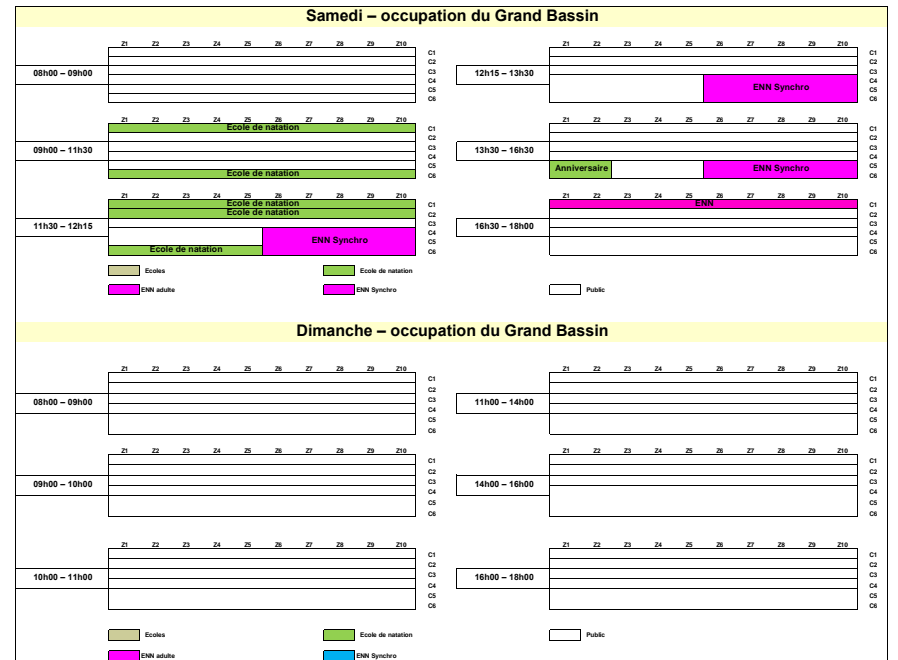

HORAIRE 2024 : PERIODE SCOLAIRE du 02/09 au 18/10

Le planning est valable jusqu'au 18/10/2024  
Cependant, la direction se réserve le droit d'y apporter des changements  
30-09-24