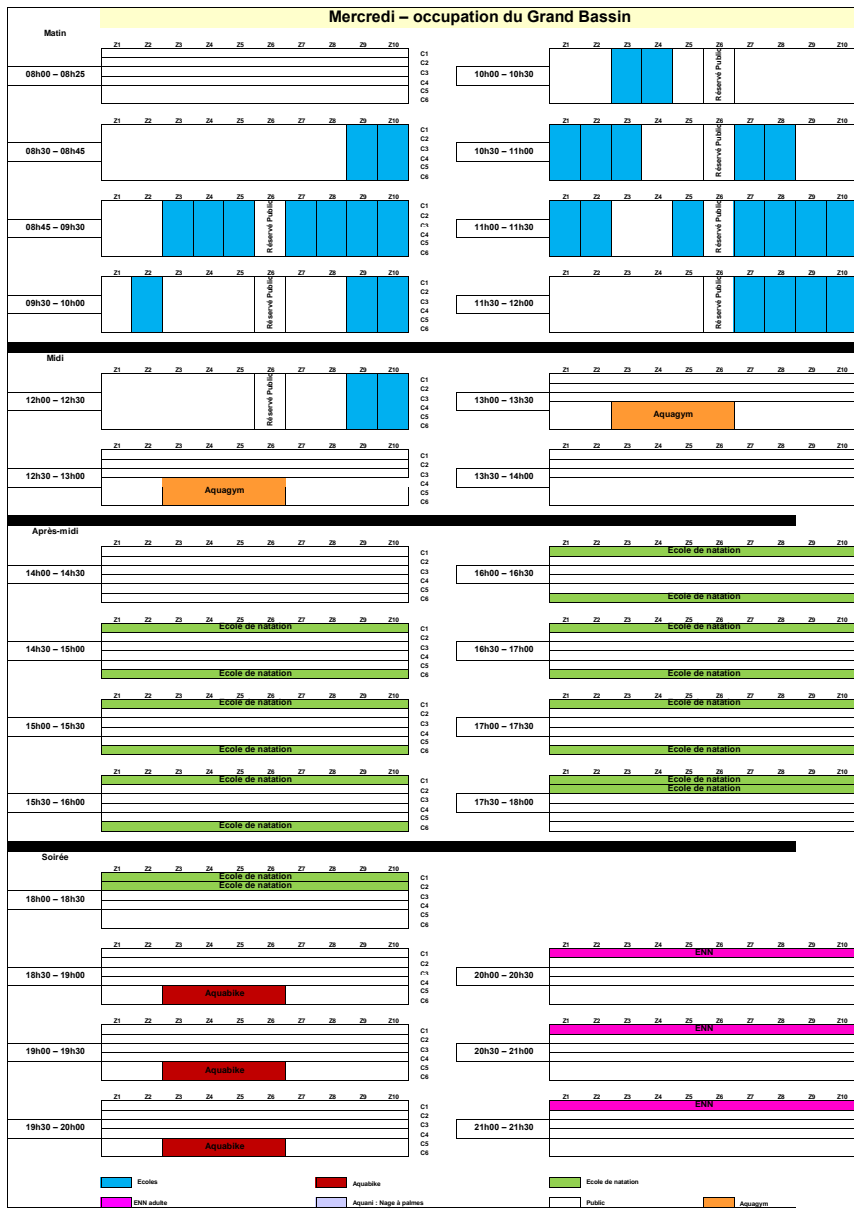

HORAIRE 2024 : PERIODE SCOLAIRE du 02/09 au 18/10

Le planning est valable jusqu'au 18/10/2024  
Cependant, la direction se réserve le droit d'y apporter des changements  
30-09-24