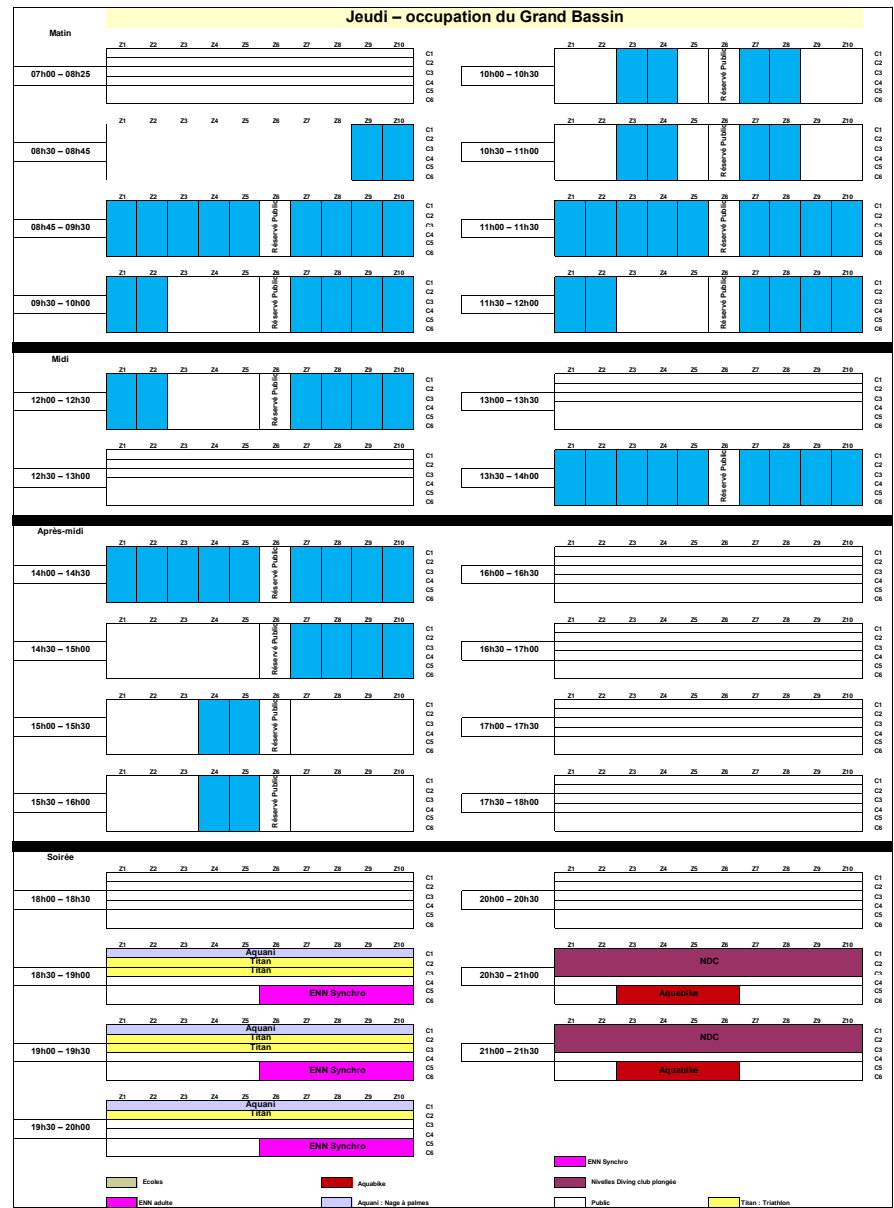

HORAIRE 2024 : PERIODE SCOLAIRE du 02/09 au 18/10

Le planning est valable jusqu'au 18/10/2024  
Cependant, la direction se réserve le droit d'y apporter des changements  
30-09-24