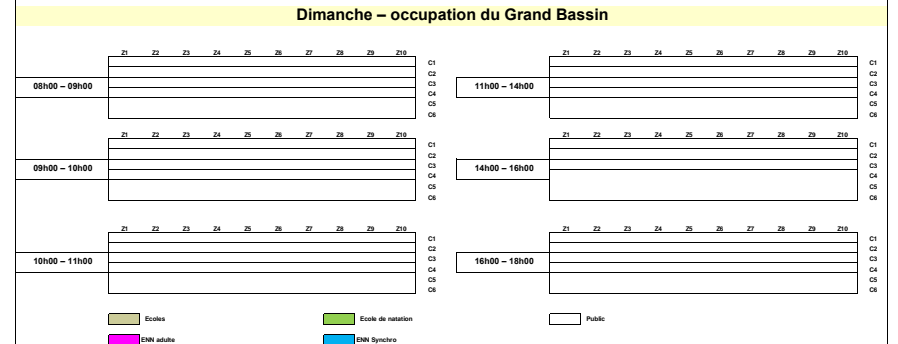

HORAIRE 2024 : PERIODE SCOLAIRE du 02/09 au 18/10

Le planning est valable jusqu'au 18/10/2024  
Cependant, la direction se réserve le droit d'y apporter des changements  
30-09-24