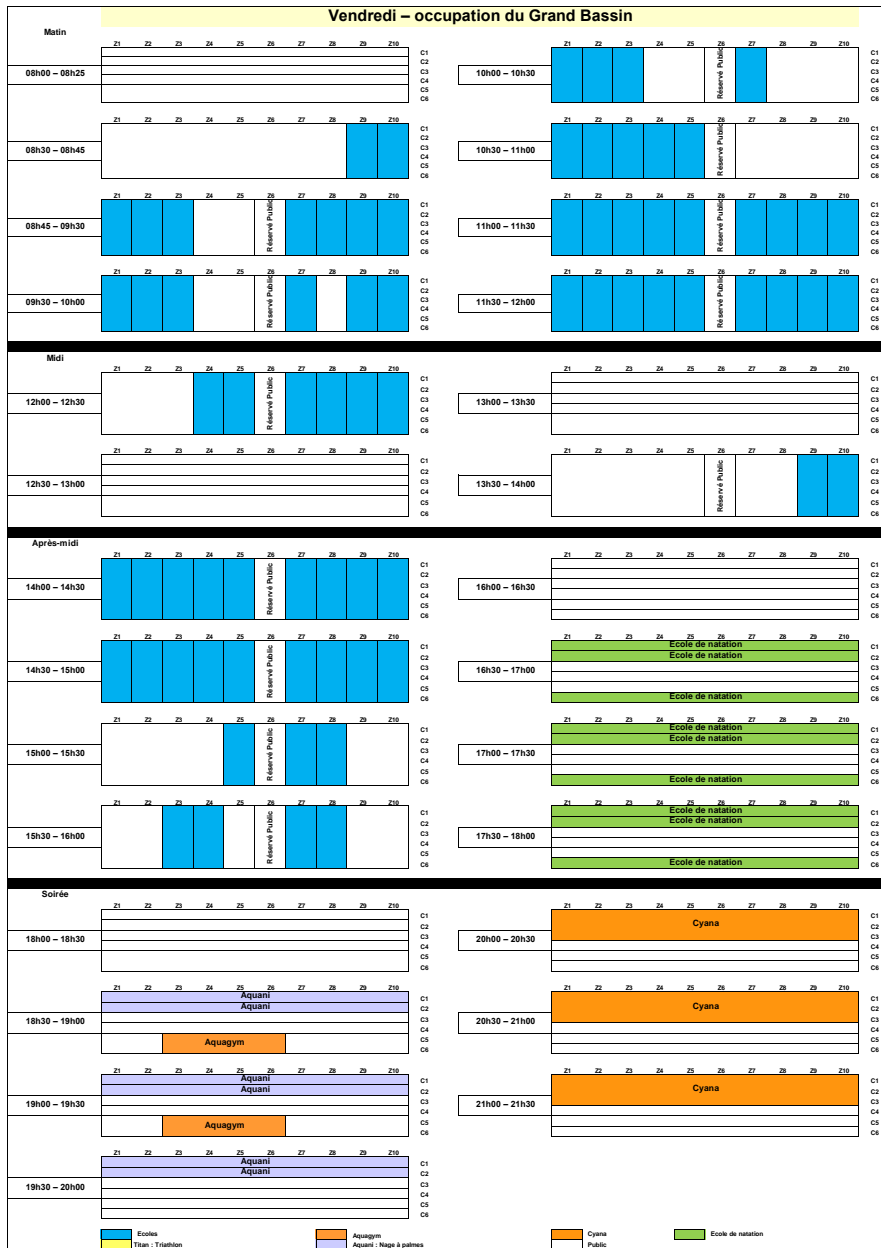

HORAIRE 2024 : PERIODE SCOLAIRE du 02/09 au 18/10

Le planning est valable jusqu'au 18/10/2024  
Cependant, la direction se réserve le droit d'y apporter des changements  
30-09-24